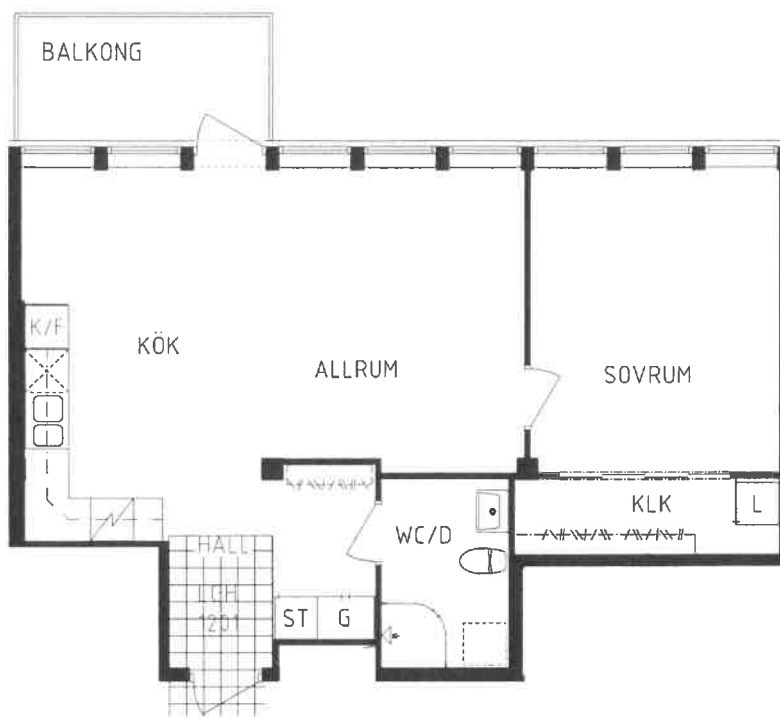

STATIVET FASTIGHETS AB

ALVAR PETTERSSONS

FASTIGHETSFÖRVALTNING AB

Kilsgatan 5A

Kv Nejlikan 17

FÖRKLARINGAR

G GARDEROB
L LINNESKÅP
ST STÄDSKÅP
K/F KYL/FRYSSKÅP

PLATS FÖR DISKMASKIN
 PLATS FÖR TVÄTTMASKIN

ORIENTERING

KILSGATAN

2 RoK 65 m²
Lgh 1201

METER