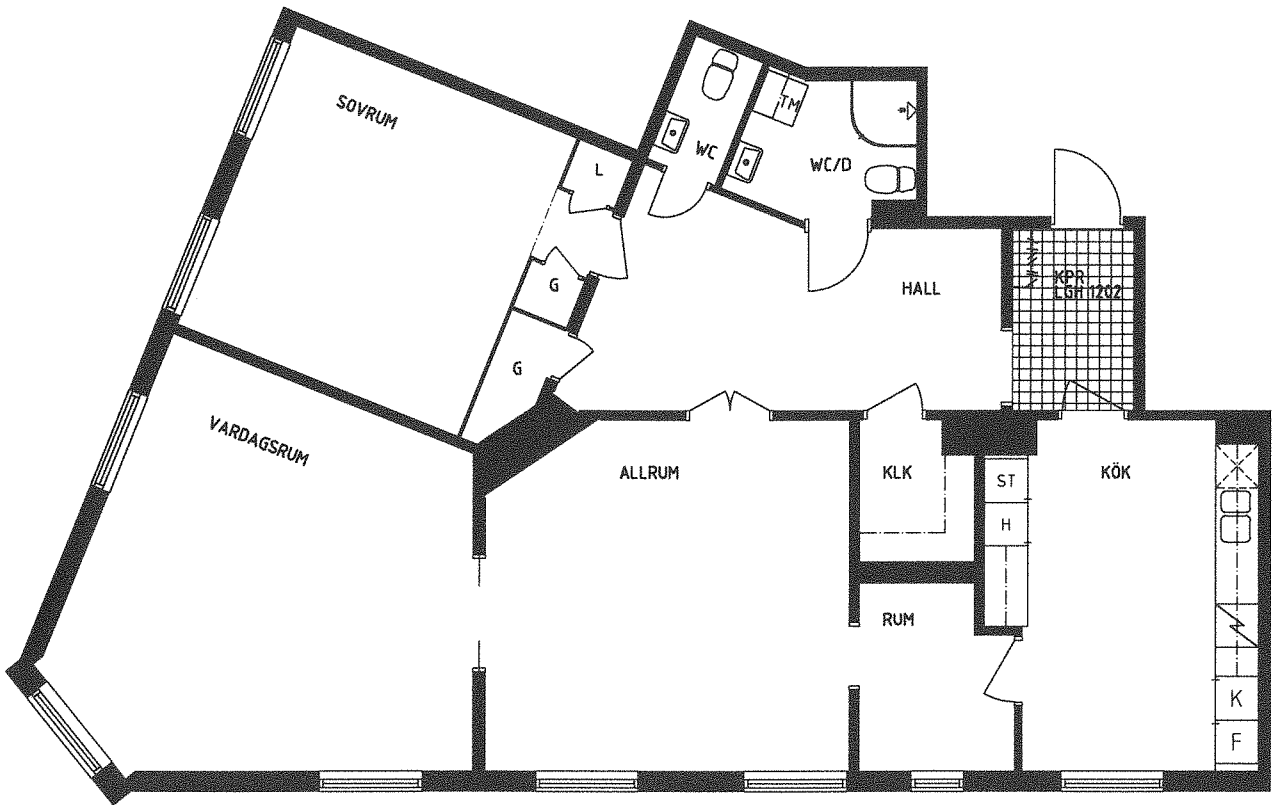

### FÖRKLARINGAR

G GARDEROB    TELE-/DATA-/  
L LINNESKÅP    ANTENNUTTAG  
ST STÄDSKÅP  
K KYLSKÅP  
F FRYSSKÅP  
DM PLATS FÖR DISKMASKIN  
TM KOMBO TVÄTT/TORKMASKIN

### ORIENTERING

3 RoK 130 m<sup>2</sup>\*  
Lgh 1202

METER

\* KVADRATMETERYTA KAN KOMMA ATT ÄNDRAS PGA OMBYGGNAD